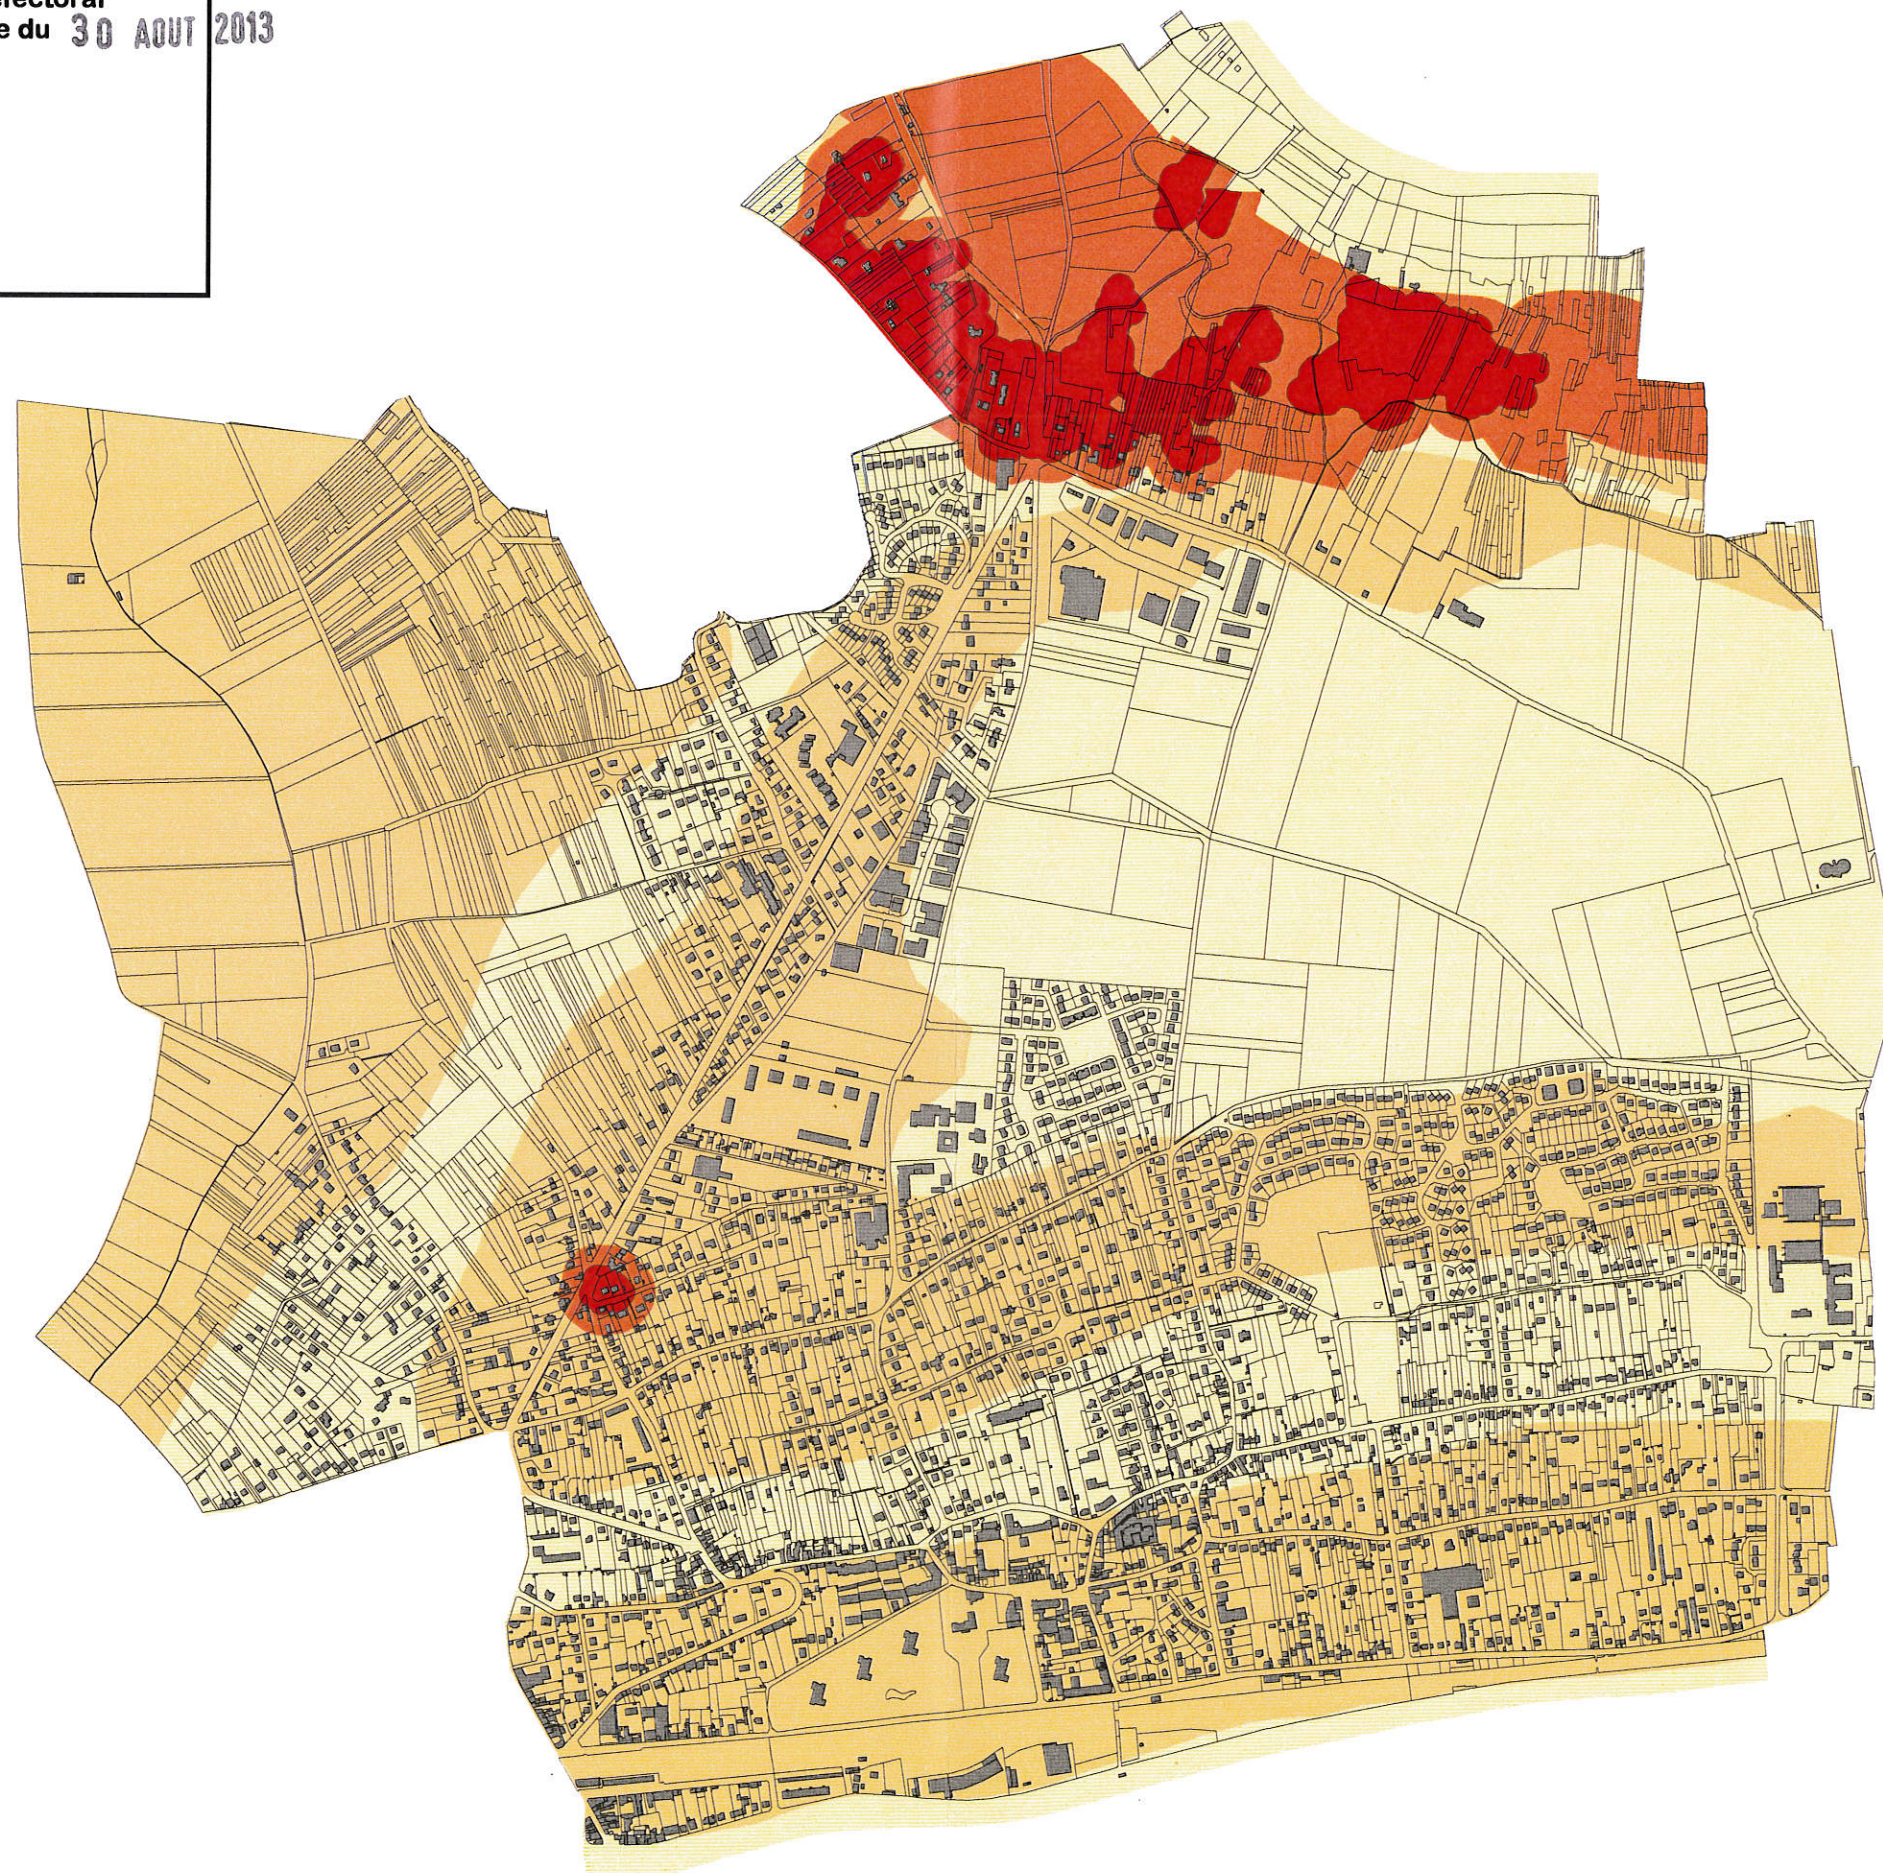

Vu pour être annexé à l'arrêté préfectoral
2013/DDT/SEPR/n°350 en date du 30 AOUT 2013

La Préfète,

La Sous-Préfète chargée de mission
pour la politique de la ville

Monique LÉTOCART

Niveaux d'aléas

-  très élevé
-  élevé
-  modéré
-  faible